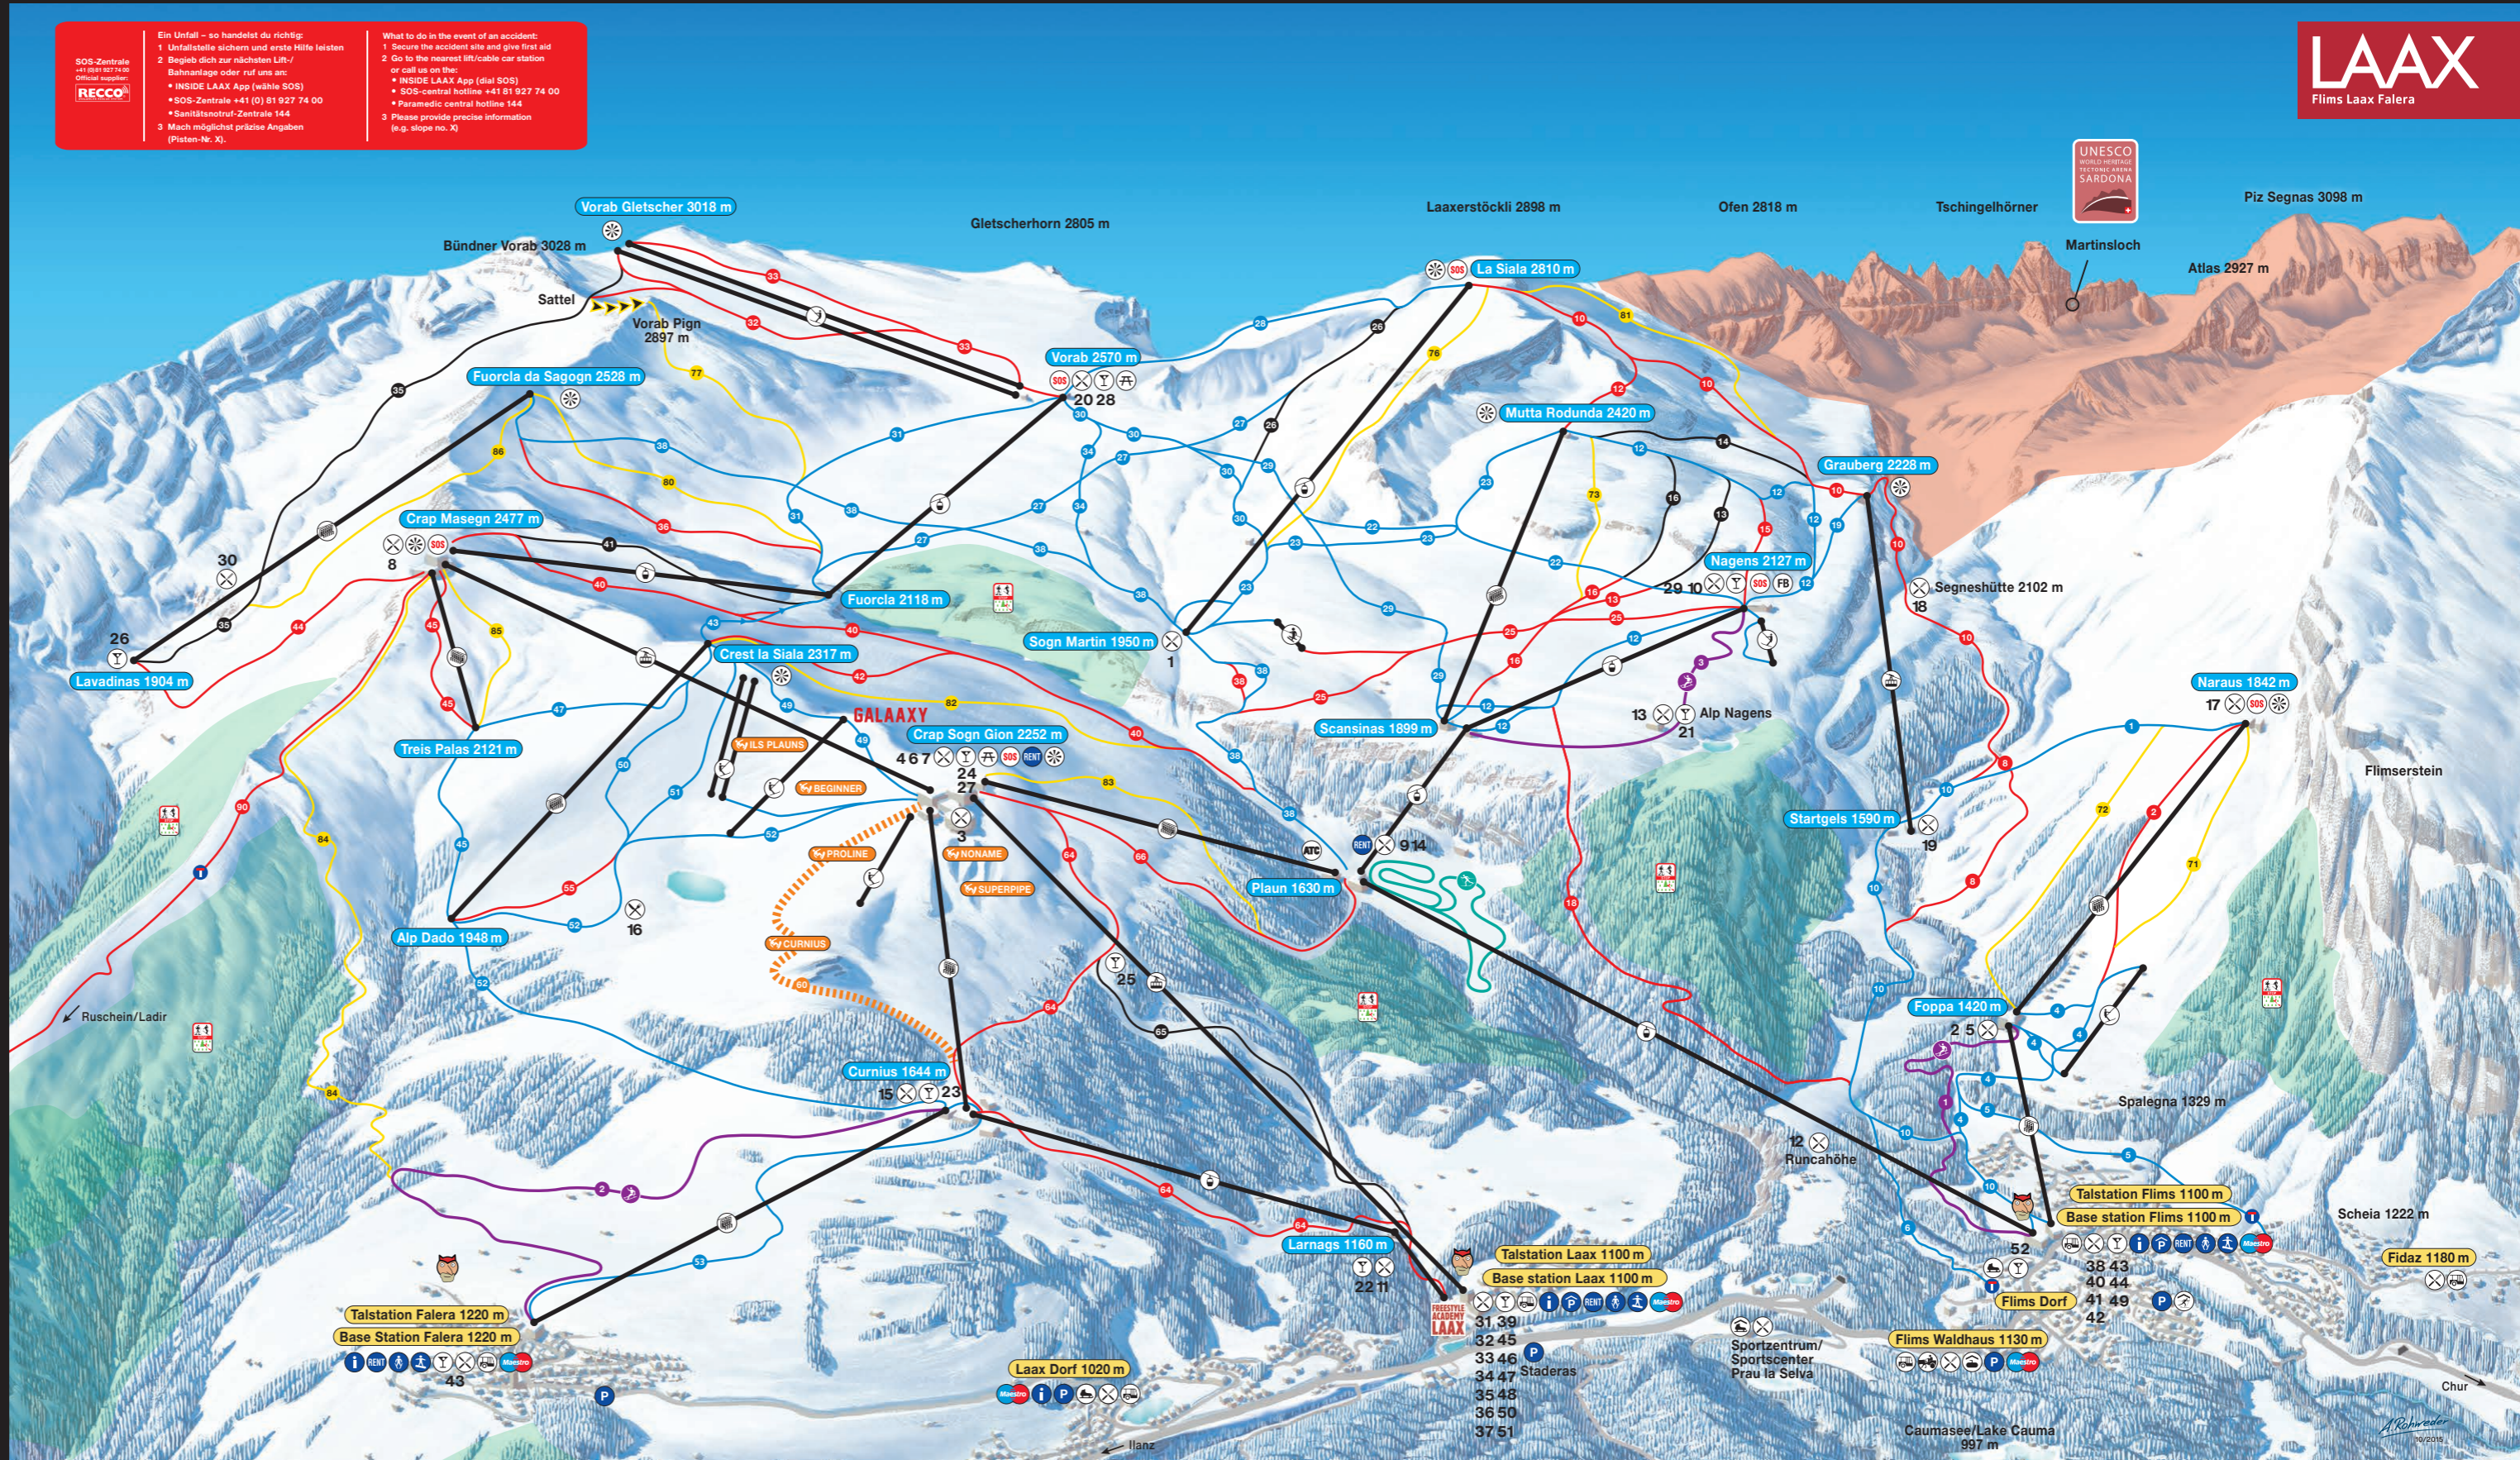

Lange Abfahrten

Long downhill runs

Für alle, die endlose Strecken lieben.
For those who love endless routes.

La Siala – Flims Talstation	10 – 10
Crap Masegn – Laax	45 – 45 – 52 – 64

Panoramastrecke

Panoramic routes

Von hier aus hast du die schönste Aussicht.

From here, you have the most beautiful views.

Vorab – Lavadinas	35
Vorab – Sogn Martin	33 – 30 – 34
La Siala – Vorab	28

Der Pisten- und Rettungsdienst überwacht und kontrolliert nur die markierten und geöffneten Pisten. Ausserhalb der Bahnbetriebszeiten sind die Abfahrten geschlossen und vor keinen Gefahren wie Lawinsprengungen oder Pistenmaschinen mit Seilwinden gesichert!

LEBENSGEFAHR!

The slope and rescue service monitors and checks the marked and open slopes only. Outside transport operating times, the slopes are closed and are not protected against hazards such as avalanches or slope machines with winches.

DANGER TO LIFE!

Pisten sind beidseitig markiert.

Slopes are marked on both sides.

linke Seite Left side rechte Seite Right side

● Piste leicht Easy slope	SNOWPARK Snowpark	Luftseilbahn Cable car	Schneewunderland Snow Wonderland	FB Freeride Base	Wildruhezone wildlife sanctuary	Bankomat ATM	P Parkplatz Parking area
● Piste mittelschwer Intermediate slope	60 P60 Freestyle-Piste P60 freestyle slope	Gondelbahn Gondola cable car	Skischule Ski school	ATC Lawinen Training Center Avalanche Training Center	Aussichtspunkt Viewing point	Restaurant	P Parkhaus Car park
○ Piste schwer Difficult slope	▲ Aufstieg Ascent	Sesselbahn Chairlift	Snowboardschule Snowboard school	RENT Mietstation / Depot Rental station/depot	Schlittelweg Sledging run	Bar	Flims Laax Falera Shuttle
● Abfahrts- / Freeriderroute Downhill/freeride run	T Sackgasse Dead end	Skilift Ski lift	Freestyle Academy	i Gästeinformation Guest information points	Loipen Ski tracks	P Picknick Zone Picnic zone	Eislauf-Halle Indoor ice rink
						P Curling	