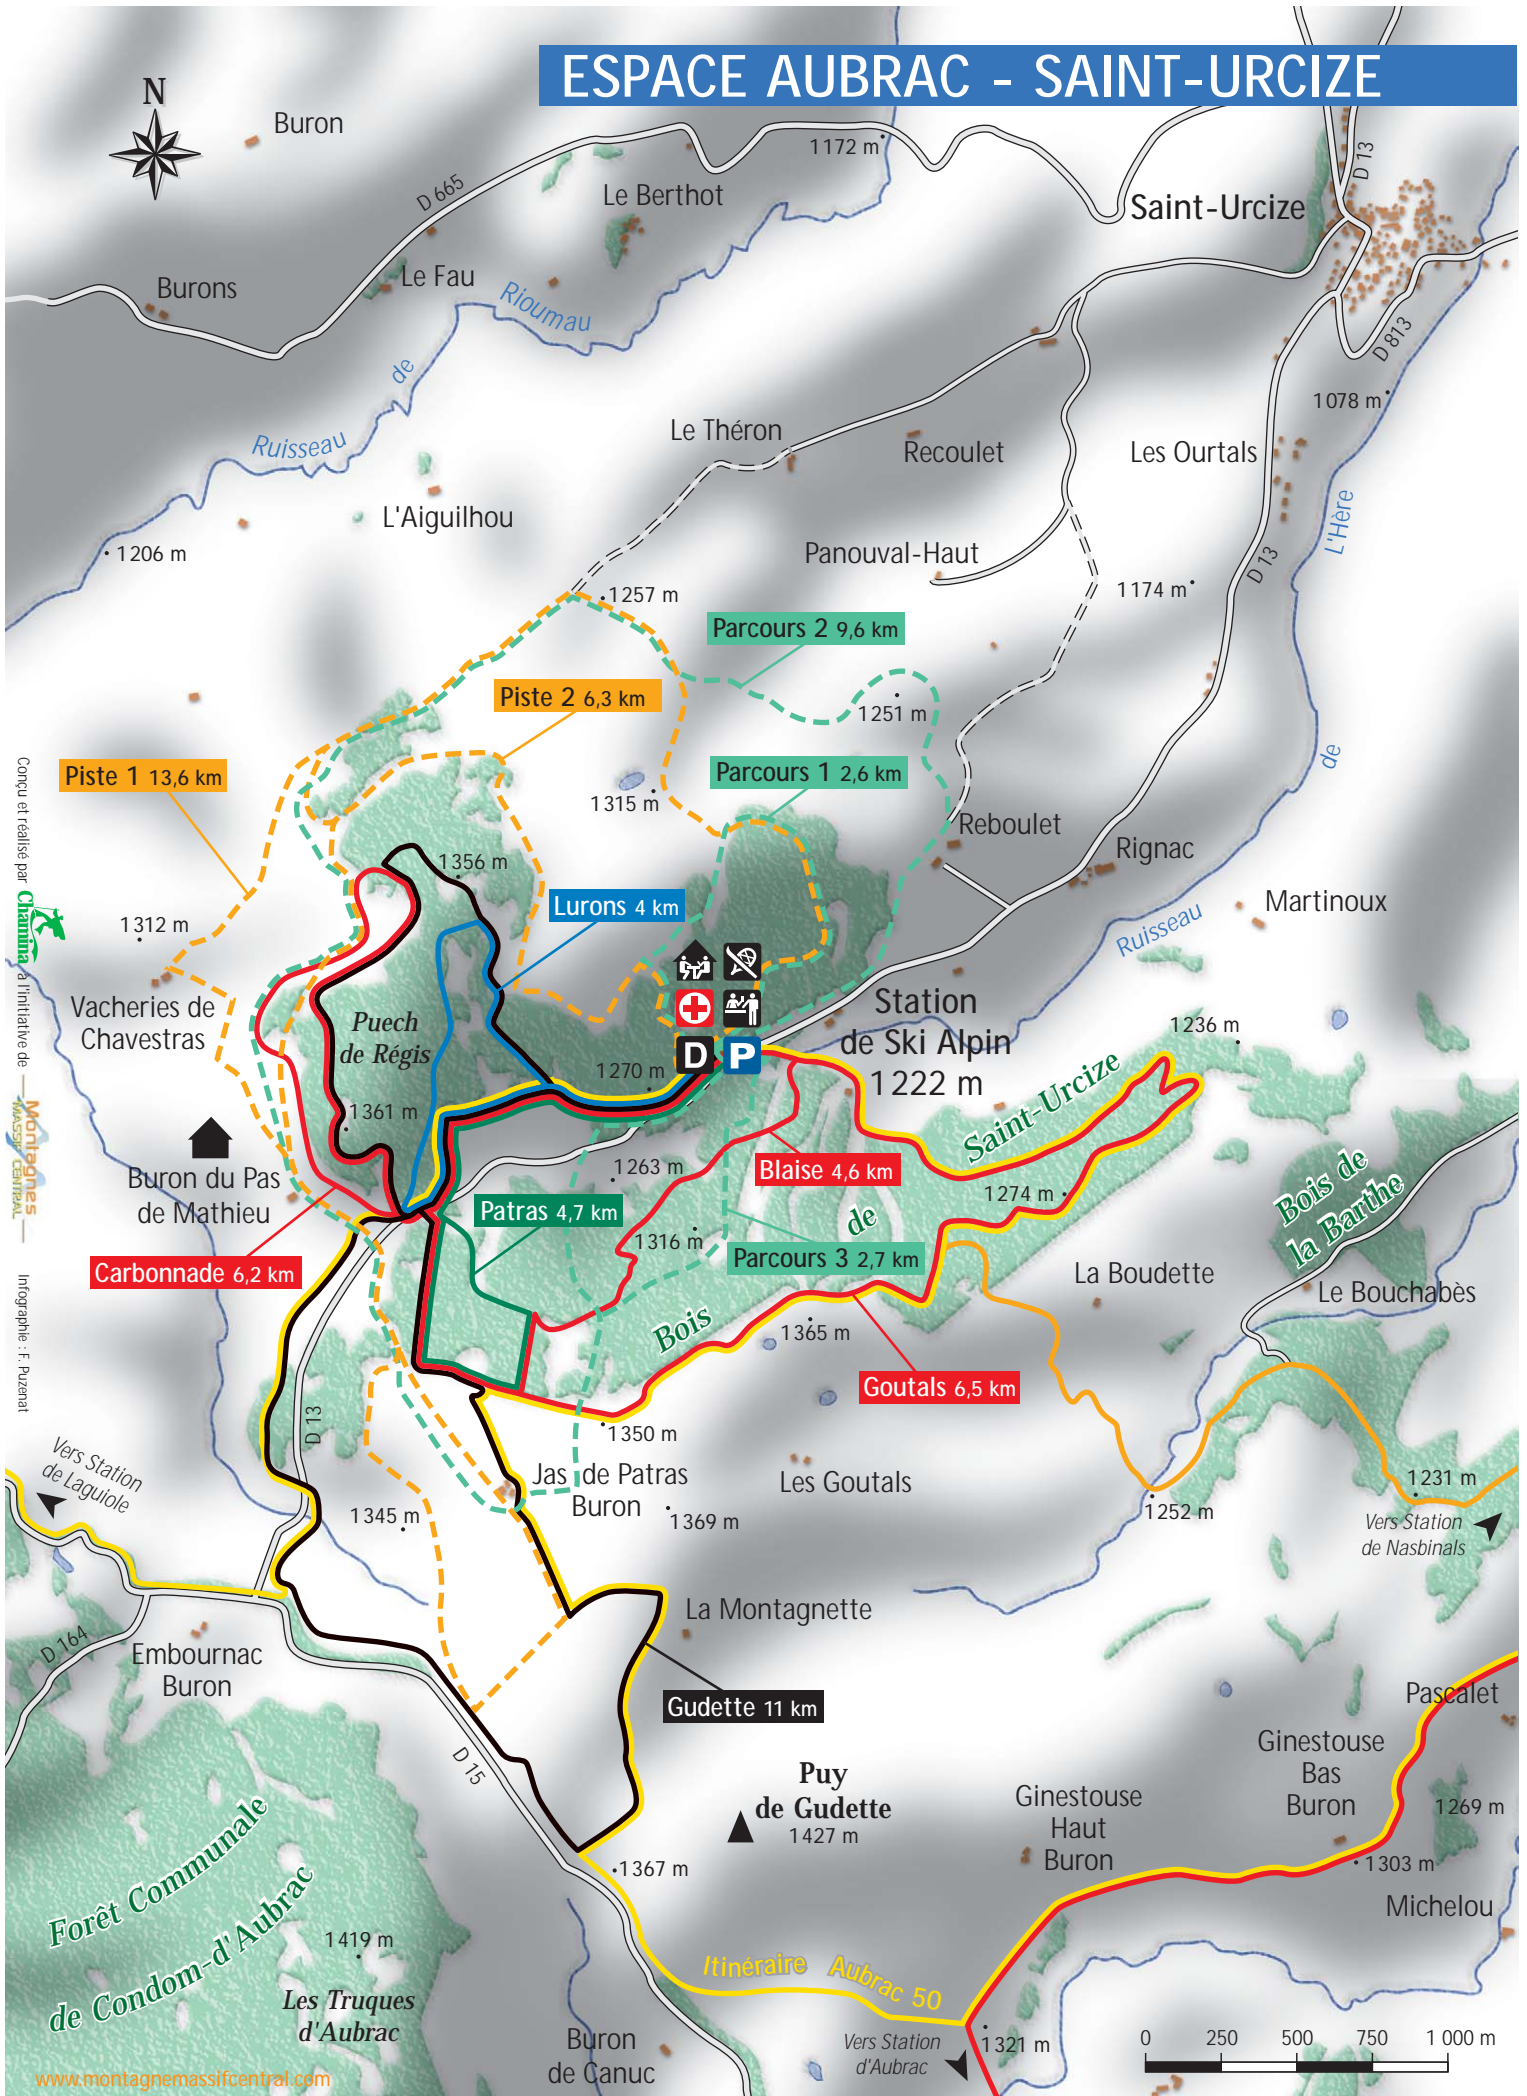

ESPACE AUBRAC - SAINT-URCIZE

Le Madalet 1,2 km

Nom et longueur de la piste

Très facile

Facile

Difficile

Très difficile

Liaison ou variante

Chiens de traîneaux

Raquettes (couleur selon balisage en place sur le terrain)

Parking

Poste de secours

Accueil, caisse

Départ des pistes

Foyer, salle hors sac, toilettes

Location de skis, raquettes

Espace initiation

Espace luge

Bar

Restaurant

Hébergement