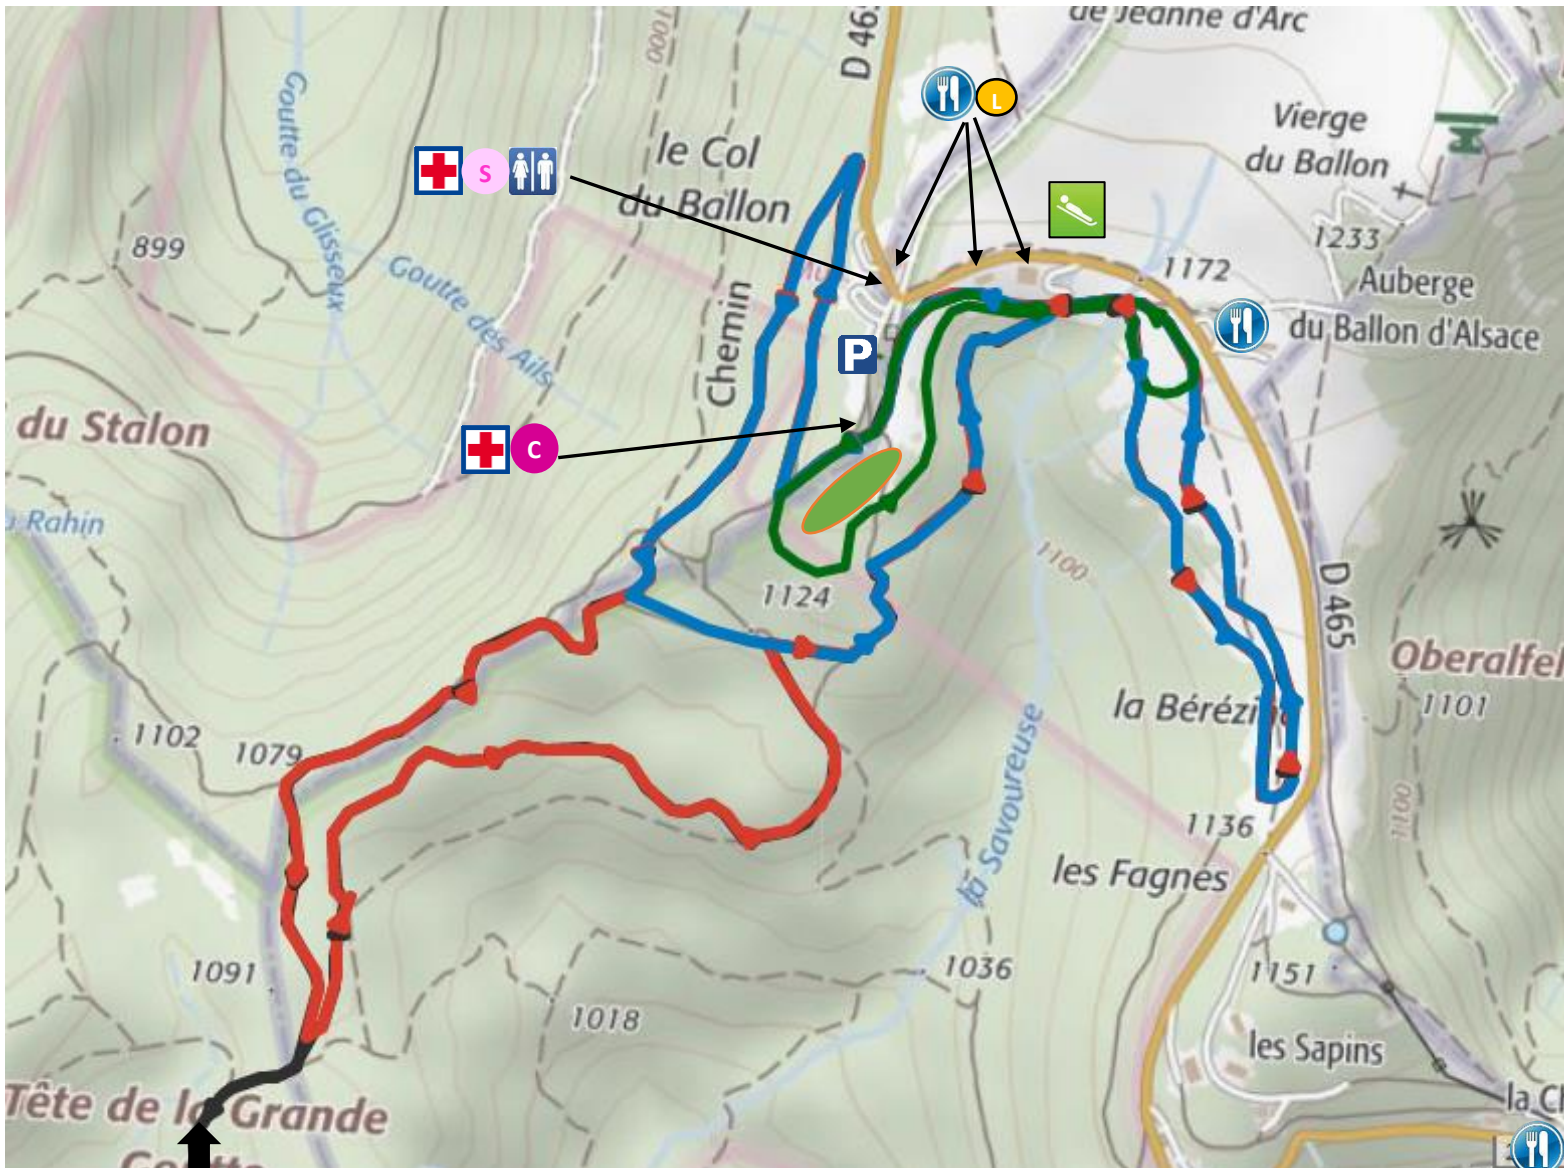

# PLAN DU DOMAINE NORDIQUE DU BALLON D'ALSACE

### PISTES:

-  Espace **LUDIQUÉ** : Zone d'initiation
-  Piste **LA SOURIS** : 1,750km et 21m D+
-  Piste **LA CORDON** 4.300km et 78m D+
-  Piste **LA LANTERNE** 6.500km et 124M D+
-  Piste **LA POUDRE** liaison Ballon d'Alsace Planche des Belles Filles : 21km et 517m D+

-  **Caisse** départ des pistes
-  Poste de Secours
-  Espace luge
-  Location
-  Salle Hors Sac
-  Restaurant
-  Toilettes

Piste **LA POUDRE** liaison Ballon d'Alsace Planche des Belles Filles