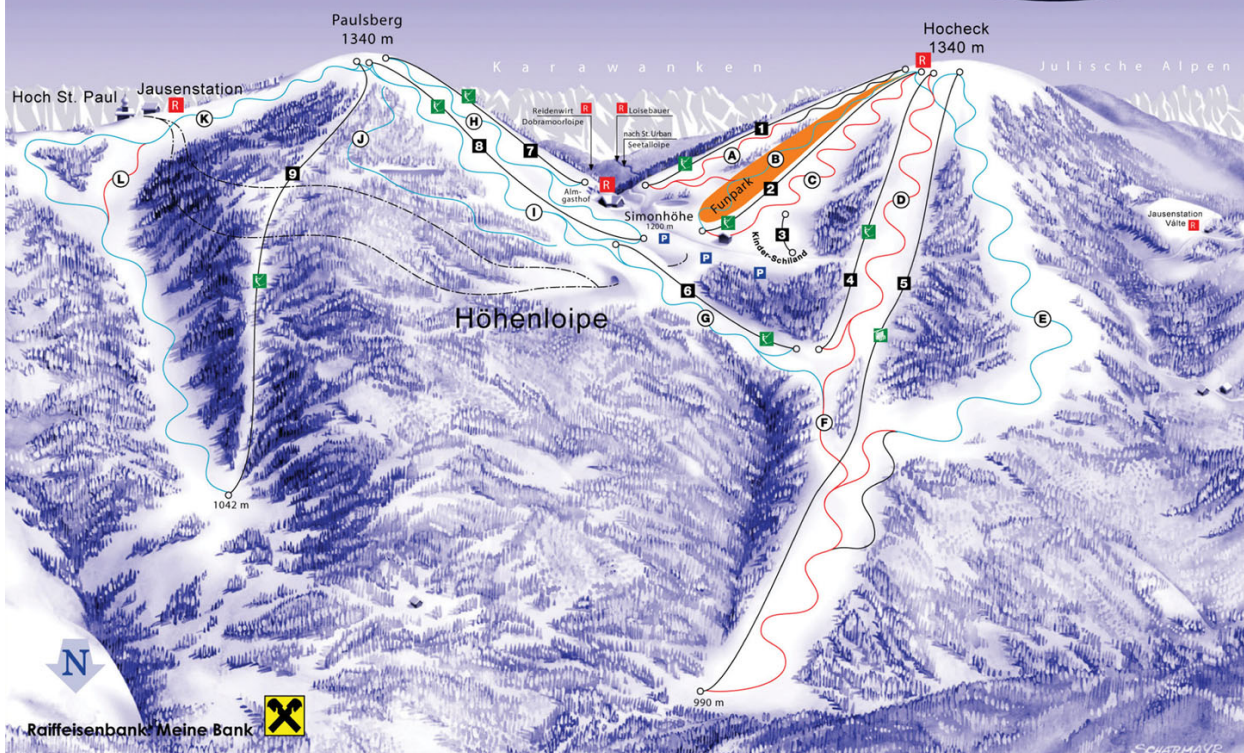

Familienschneeland

LIFTANLAGEN

- 1 Simonlift
- 2 Hochecklift
- 3 Babylift
- 4 Bärenallift
- 5 4erS. Hirschkogelbahn
- 6 Muldenlift
- 7 Sonnenlift
- 8 Paulsberglift
- 9 Nordlift

R RESTAURANTS

P PARKPLÄTZE

ABFAHRTEN

- | | |
|----------------------|---------------------|
| A Steilhangpiste | G Muldenpiste |
| B Funpark | H Sonnenpiste |
| C Slalompiste | I Paulsbergabfahrt |
| D Bärenalpiste | J Märchenwald |
| E Hirschkogelabfahrt | K Silberkrugabfahrt |
| F Fuchsloch | L Winterleitn |