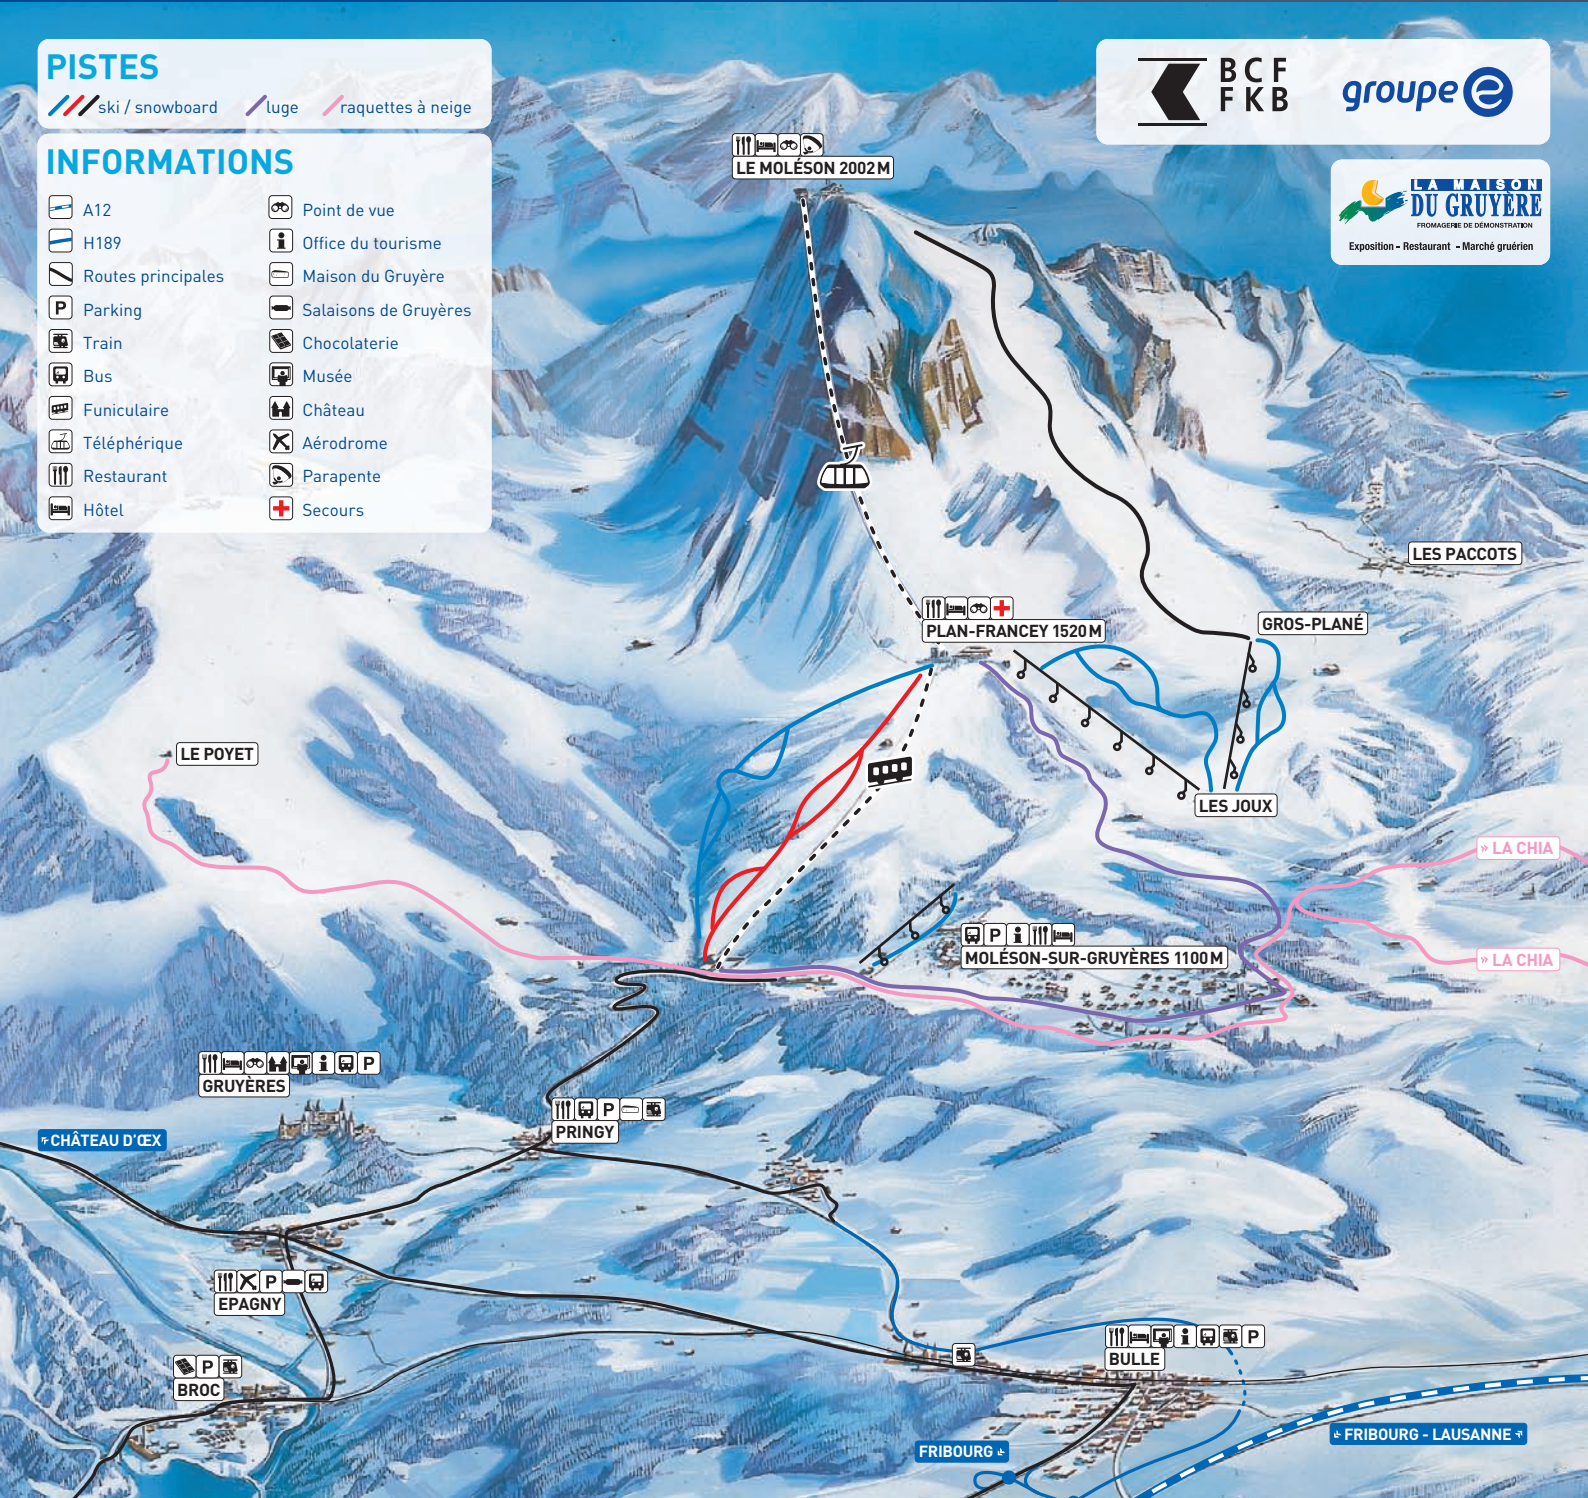

PISTES

/// ski / snowboard / luge / raquettes à neige

INFORMATIONS

- | | |
|--------------------|-----------------------|
| A12 | Point de vue |
| H189 | Office du tourisme |
| Routes principales | Maison du Gruyère |
| Parking | Salaisons de Gruyères |
| Train | Chocolaterie |
| Bus | Musée |
| Funiculaire | Château |
| Téléphérique | Aérodrome |
| Restaurant | Parapente |
| Hôtel | Secours |

LE MOLESON 2002M

PLAN-FRANCEY 1520M

GROS-PLANÉ

LES PACCOTS

LES JOUX

LA CHIA

LA CHIA

MOLESON-SUR-GRUYÈRES 1100M

LE POYET

GRUYÈRES

CHÂTEAU D'CEX

PRINGY

EPAGNY

BROC

BULLE

FRIBOURG

FRIBOURG - LAUSANNE