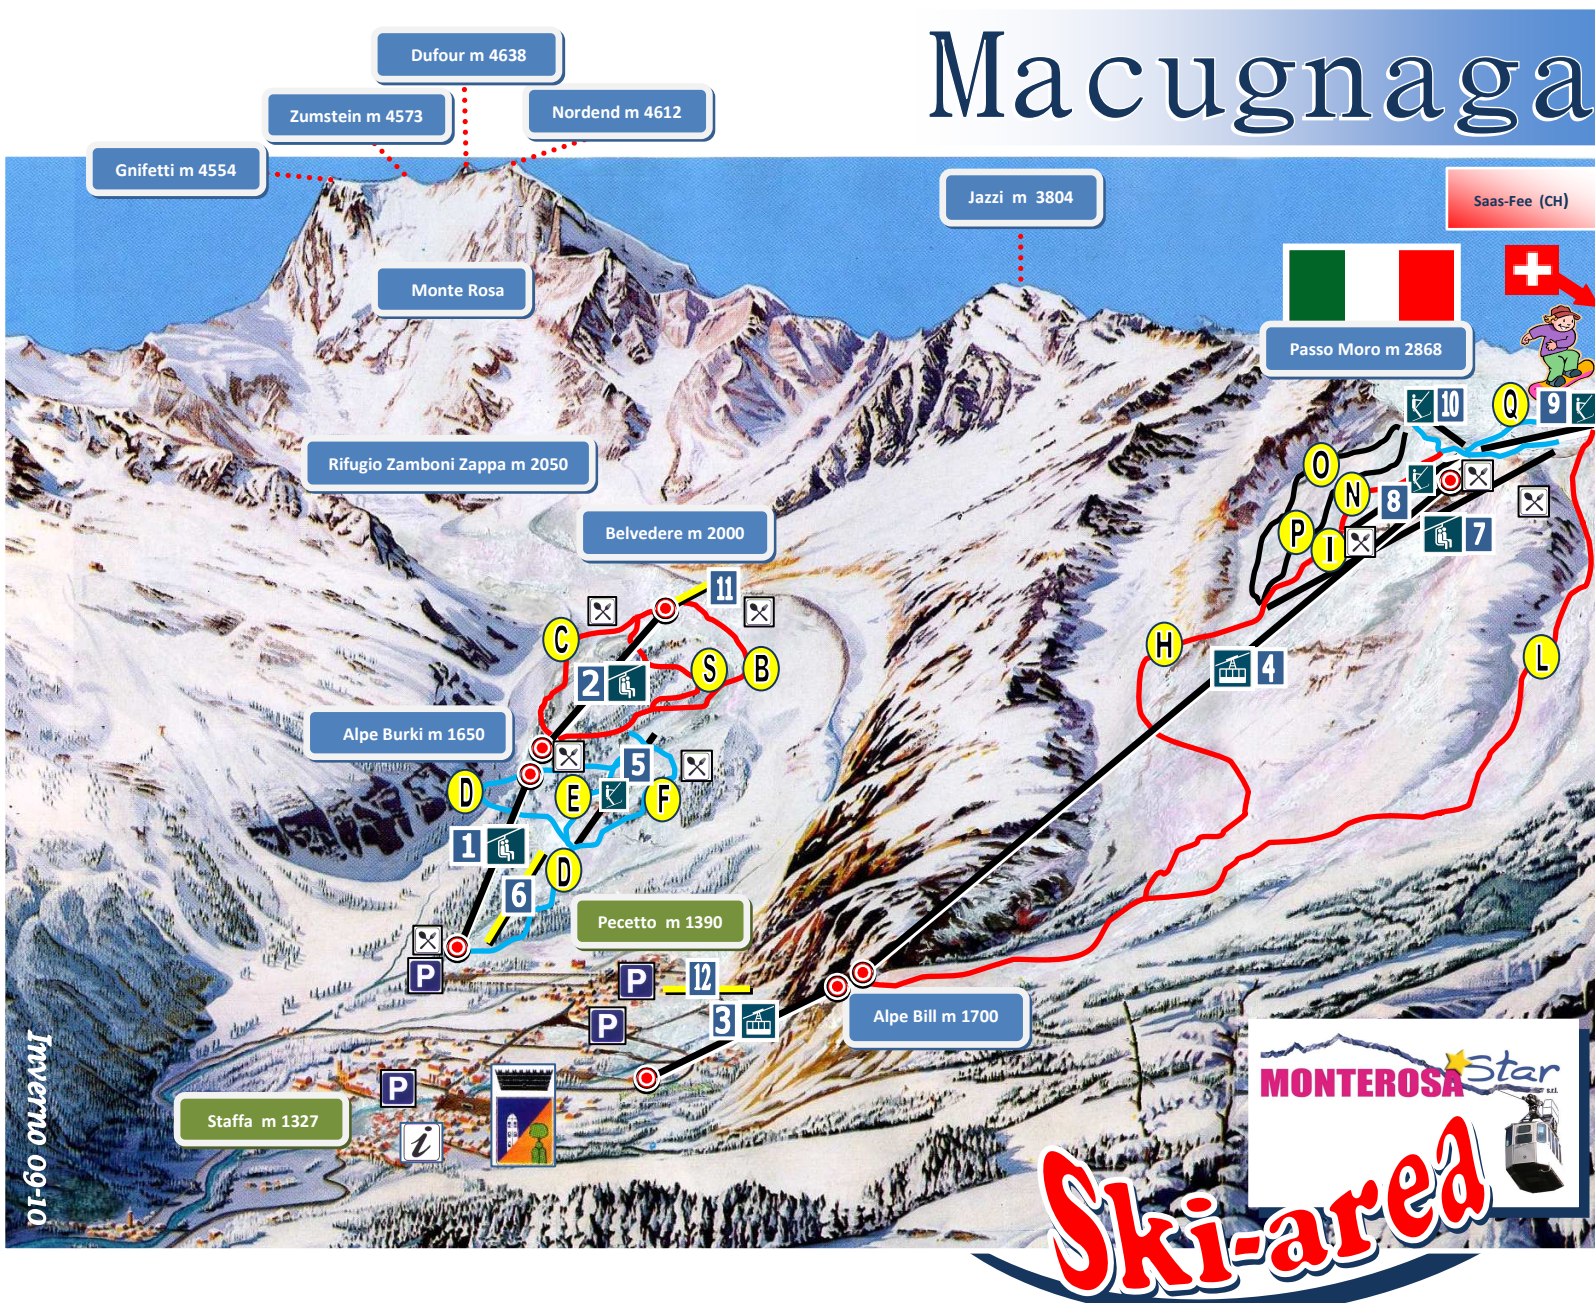

Macugnaga

Macugnaga

Info

Tel. Funivie 0324_65 050

Tel. Seggiovie 0324_65 060

Fax 0324_65 852

info@monterosastar.com

www.monterosastar.com

Inverno 09-10

Macugnaga

Tariffe Inverno

2009 - 2010

Winter prices

Funivie P.Moro m.2900
Seggiovie Belvedere m.1900

Piste di sci (lunghezza in Km.)

B	Ruonograbe	Km.1,8	I	Ruppenstein	Km. 3,0
C	Belvedere	Km.3,2	L	Meccia	Km. 4,0
D	Fontanone	Km.2,5	N	Lago	Km. 1,5
E	Burki	Km.1,0	O	Rocchette	Km. 1,3
F	Gare	Km.0,8	P	Rocchette Bis	Km. 1,3
H	P.Moro	Km.6,5	Q	San Pietro	Km.0,8
S	Rifugio	Km.1,8			

Seggiovie / Funivie

Seggiovie	Lunghezza metri	Dislivello	Persone Ora
1 Pecetto Alpe Burki	1601	245	800
2 Alpe Burki Belvedere	853	307	720
7 Ruppenstein	1264	472	1200
Funivie	Lunghezza metri	Dislivello	Persone Ora
3 Macugnaga Alpe Bill	740	381	382
4 Alpe Bill Passo Moro	2700	1103	400

Sciovie / Tapis Roulant

Sciovie	Lunghezza metri	Dislivello	Persone Ora
5 Burki 3*	613	173	720
8 Joder	648	235	600
9 San Pietro	320	75	600
10 Smeraldo	283	25	600
6 Tapis Roulant Partenza Pecetto			
11 Tapis Roulant Belvedere			
12 Tapis Roulant Centro Sportivo			