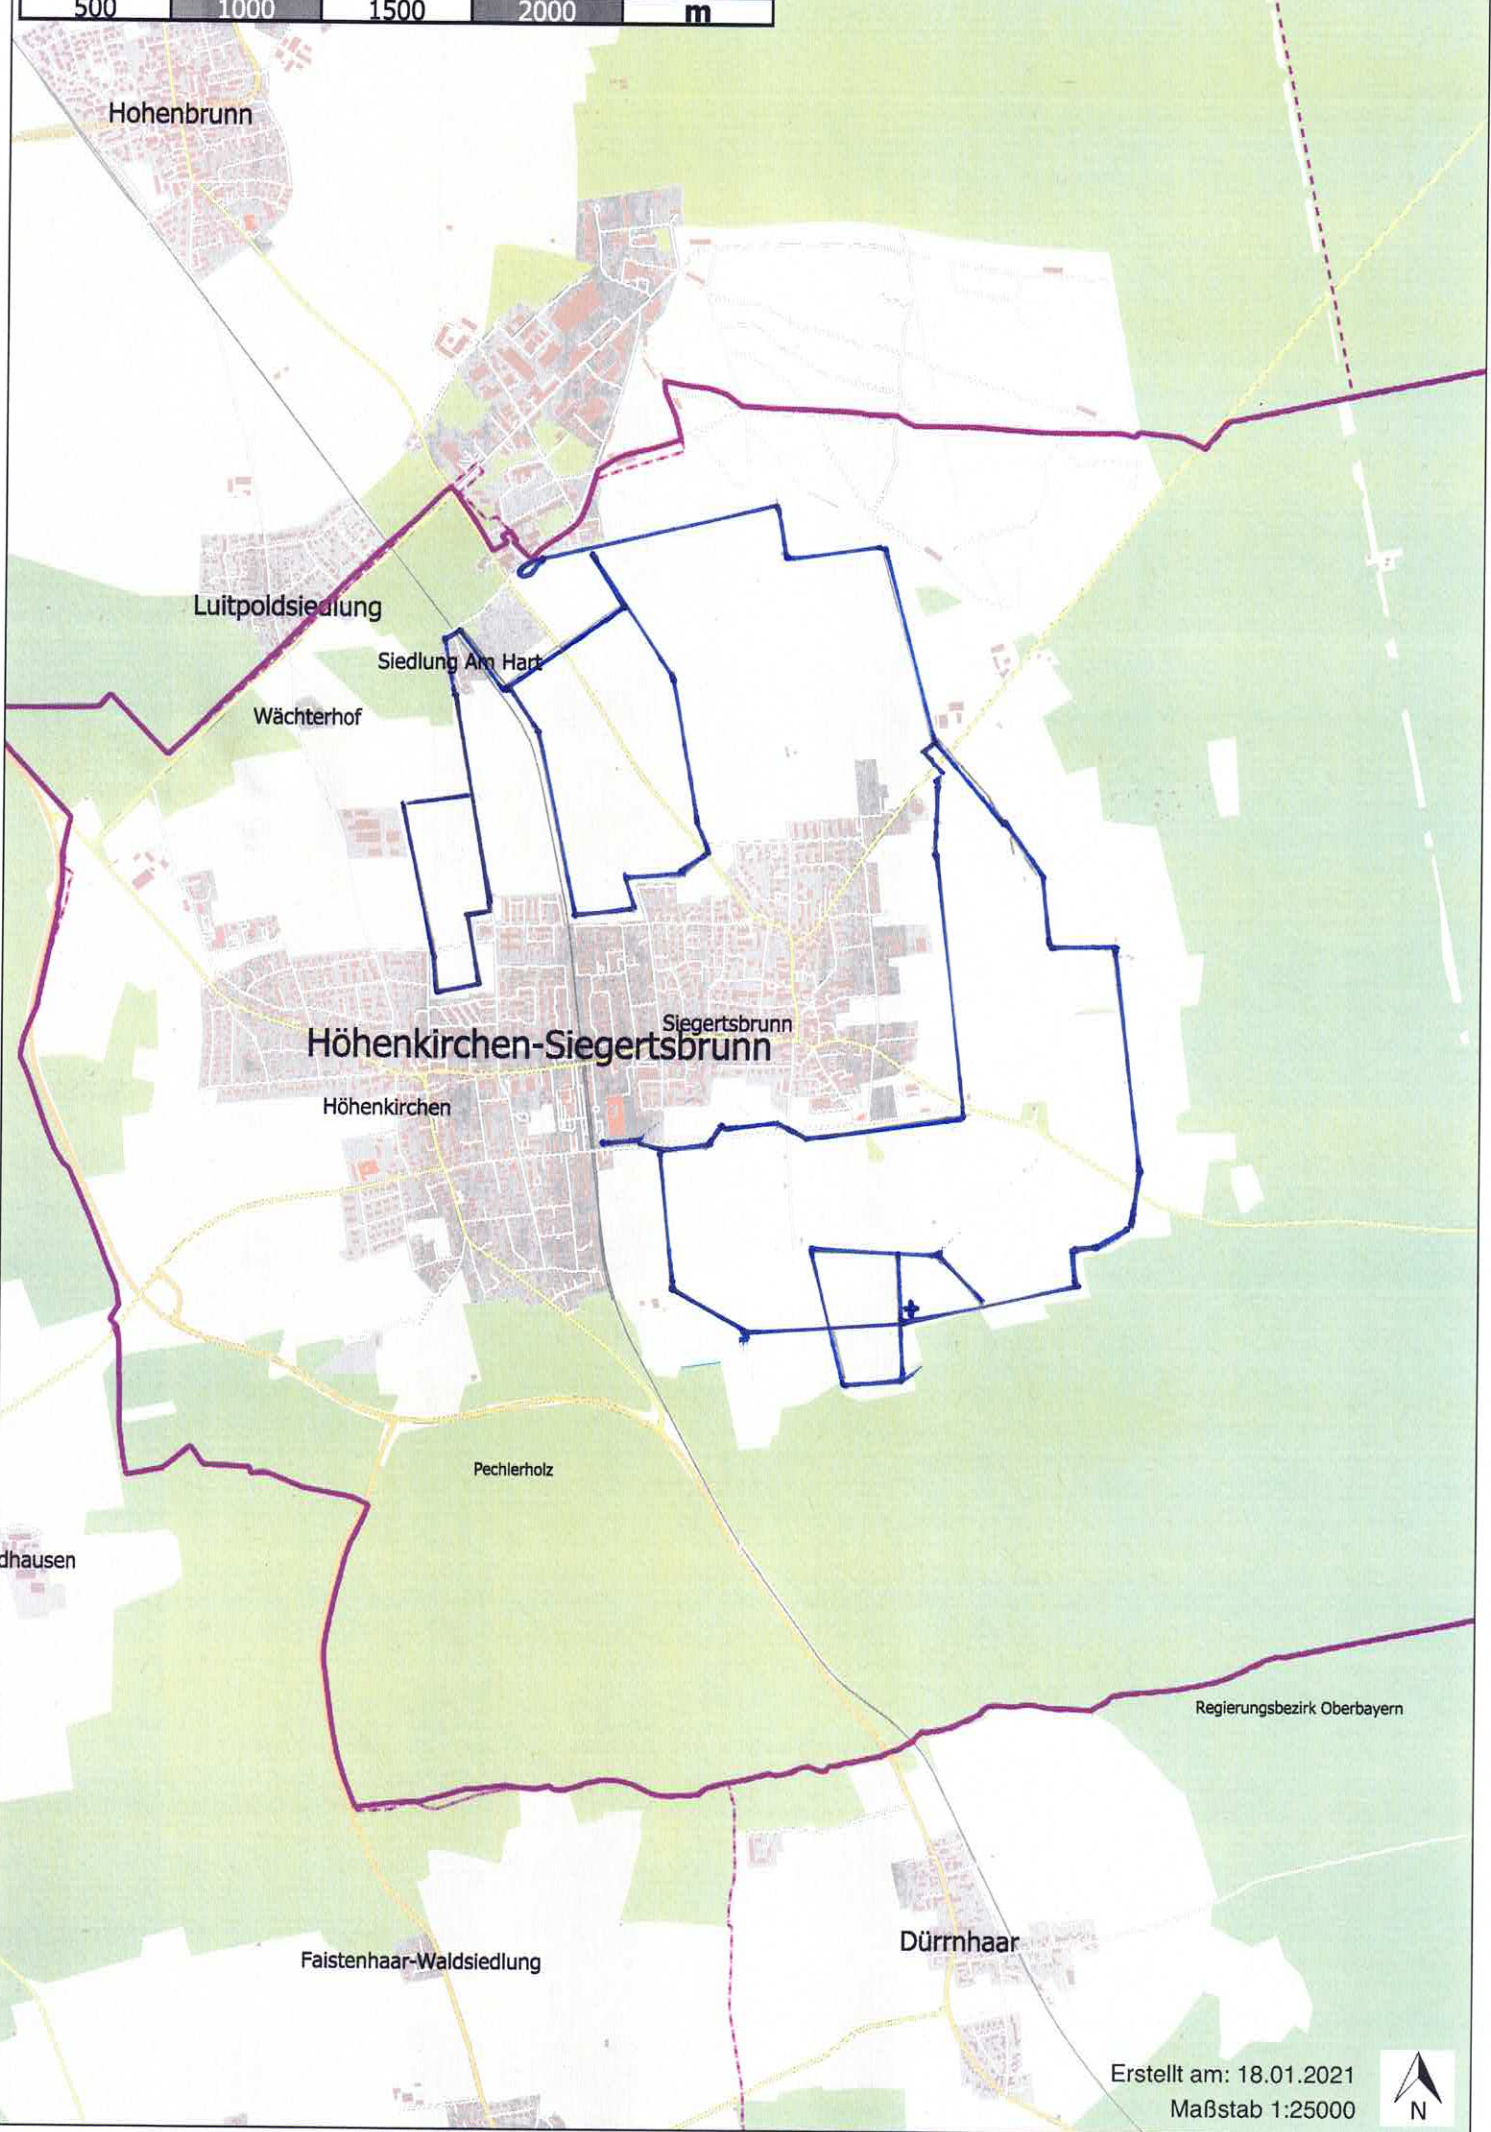

500 1000 1500 2000 m

Hohenbrunn

Luitpoldsiedlung

Siedlung Am Hart

Wächterhof

Höhenkirchen-Siegersbrunn

Siegersbrunn

Höhenkirchen

Pechlerholz

dhhausen

Regierungsbezirk Oberbayern

Faistenhaar-Waldsiedlung

Dürrnhaar

Erstellt am: 18.01.2021
Maßstab 1:25000